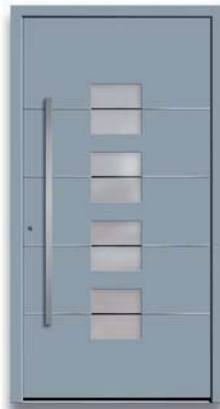

6723-53 Pag. 6