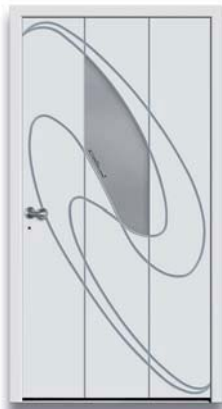

Colani

6995-41 Pag. 253