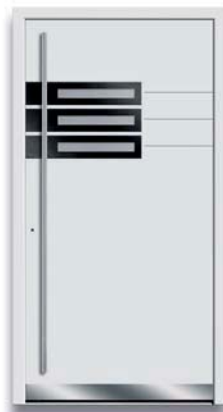

Retro

6152-40 Pag. 220

6153-40 Pag. 221

6154-40 Pag. 221

6155-40 Pag. 221

6156-40 Pag. 221

Black magic

◀ [Afbeelding links]
Model 6172-43 opliggende lisenen | Art-beton
Optioneel: vleugeloverdekkend
Greep: 1042-13 edelstaal
 Zie ook pagina 214 van de Premium catalogus.