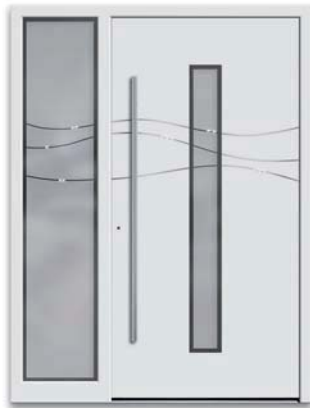

1211-40 Pag. 232